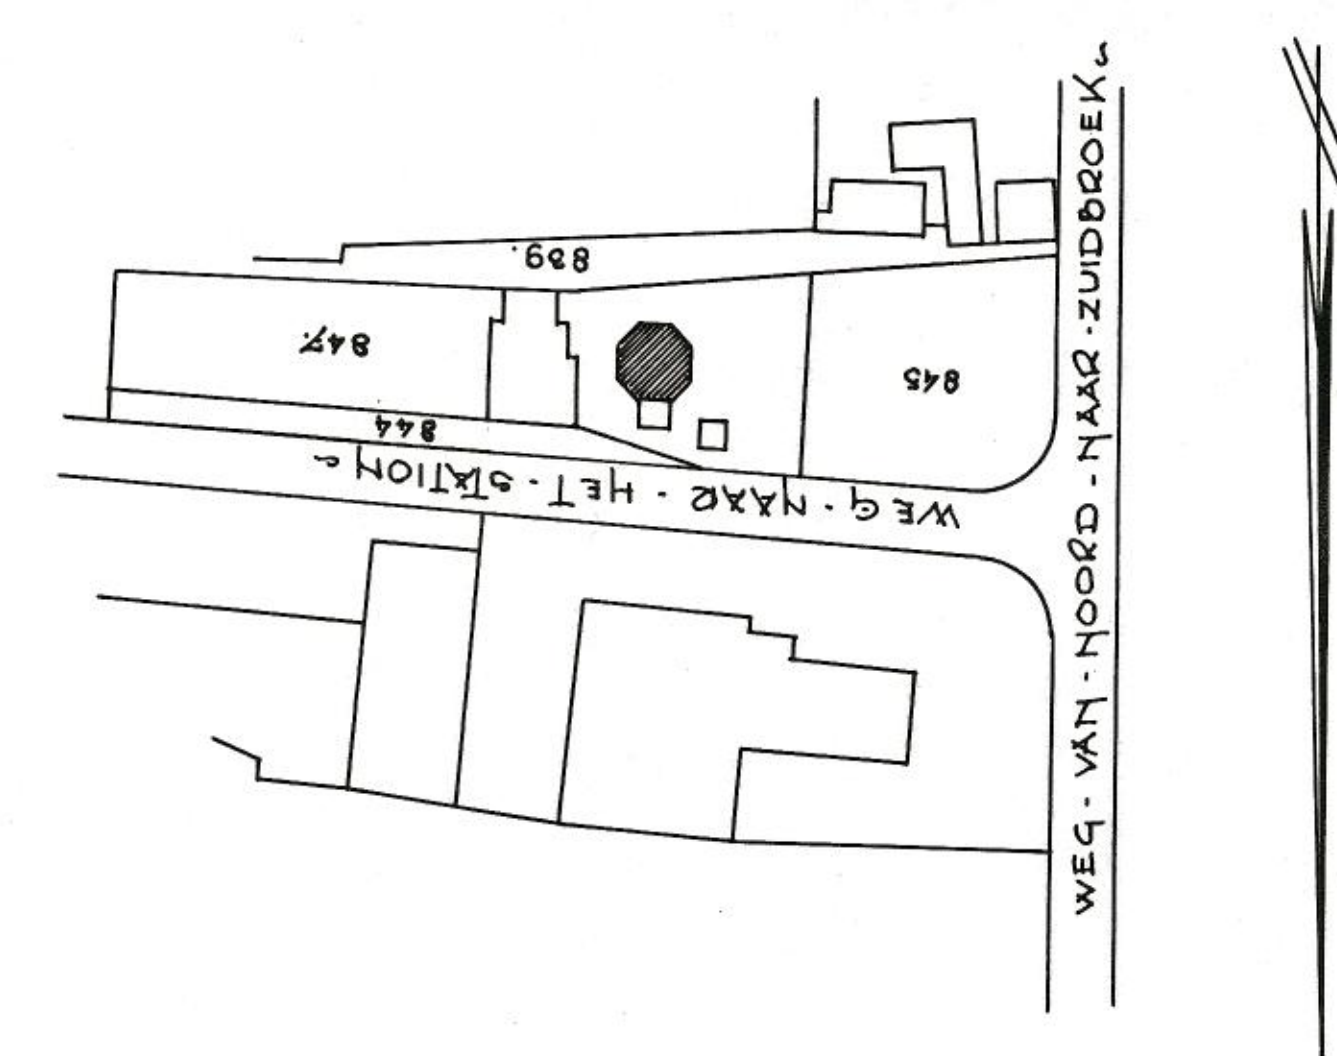

PLATTE - GRONDEN

DOORSNEDEN

SITUATIE - GEMEENTE - NOORDBOEK -
 SECIE - D - N° 847 -
 SCHAAL - 1:1000

HOOGZAND - OCT - 1942
 EMO - WIERSEMA -
 ARCHITECT

DEL - EN - KORENMOLEN - "AURORA"
 VAN - DEN - HEER - R - OMMENSTE -
 NOORDBOEK -
 SCHAAL - 1:50